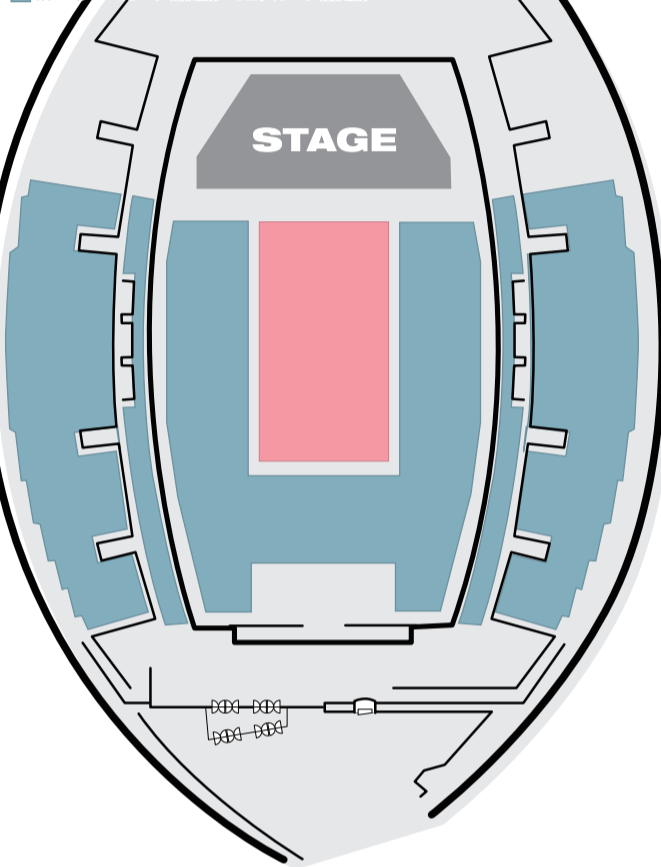

東京・国立代々木競技場 第一体育館

- SUPER指定席
- 指定席・U-18ペア指定席・'92グループ指定席

長野・ビッグハット

- SUPER指定席
- 指定席・U-18ペア指定席・'92グループ指定席
- 立見

広島・グリーンアリーナ

- SUPER指定席
- 指定席・U-18ペア指定席・'92グループ指定席

宮城・セキスイハイムスーパーアリーナ

- SUPER指定席
- 指定席・U-18ペア指定席・'92グループ指定席

名古屋・日本ガイシホール

- SUPER指定席
- 指定席・U-18ペア指定席・'92グループ指定席
- 立見

大阪城ホール

- SUPER指定席
- 指定席・U-18ペア指定席・'92グループ指定席
- 立見

さいたまスーパーアリーナ

- SUPER指定席
- 指定席・U-18ペア指定席・'92グループ指定席

マリンメッセ福岡

- SUPER指定席
- 指定席・U-18ペア指定席・'92グループ指定席
- 立見

神戸ワールド記念ホール

- SUPER指定席
- 指定席・U-18ペア指定席・'92グループ指定席

横浜アリーナ

- SUPER指定席
- 指定席・U-18ペア指定席・'92グループ指定席
- 立見

北海道・真駒内セキスイハイムアイスアリーナ

- SUPER指定席
- 指定席・U-18ペア指定席・'92グループ指定席
- 立見