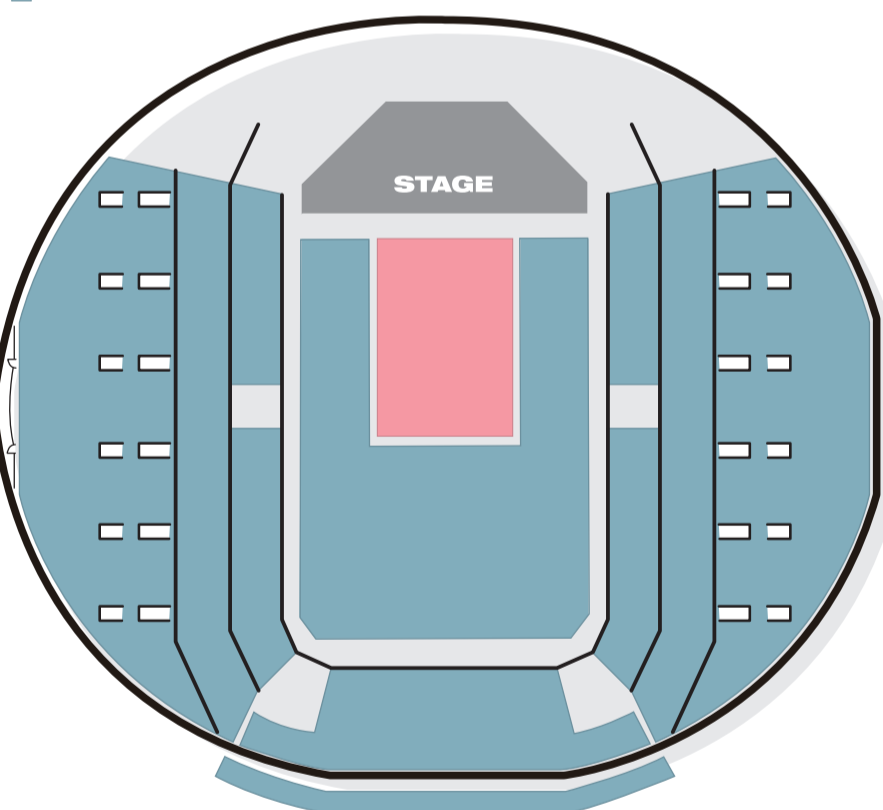

東京・国立代々木競技場 第一体育館

- SUPER指定席
- 指定席・U-18ペア指定席・'92グループ指定席

長野・ビッグハット

- SUPER指定席
- 指定席・U-18ペア指定席・'92グループ指定席
- 立見

広島・グリーンアリーナ

- SUPER指定席
- 指定席・U-18ペア指定席・'92グループ指定席

宮城・セキスイハイムスーパーアリーナ

- SUPER指定席
- 指定席・U-18ペア指定席・'92グループ指定席

名古屋・日本ガイシホール

- SUPER指定席
- 指定席・U-18ペア指定席・'92グループ指定席
- 立見

大阪城ホール

- SUPER指定席
- 指定席・U-18ペア指定席・'92グループ指定席
- 立見

さいたまスーパーアリーナ

- SUPER指定席
- 指定席・U-18ペア指定席・'92グループ指定席

マリンメッセ福岡

- SUPER指定席
- 指定席・U-18ペア指定席・'92グループ指定席
- 立見

神戸ワールド記念ホール

- SUPER指定席
- 指定席・U-18ペア指定席・'92グループ指定席

横浜アリーナ

- SUPER指定席
- 指定席・U-18ペア指定席・'92グループ指定席
- 立見

北海道・真駒内セキスイハイムアイスアリーナ

- SUPER指定席
- 指定席・U-18ペア指定席・'92グループ指定席
- 立見