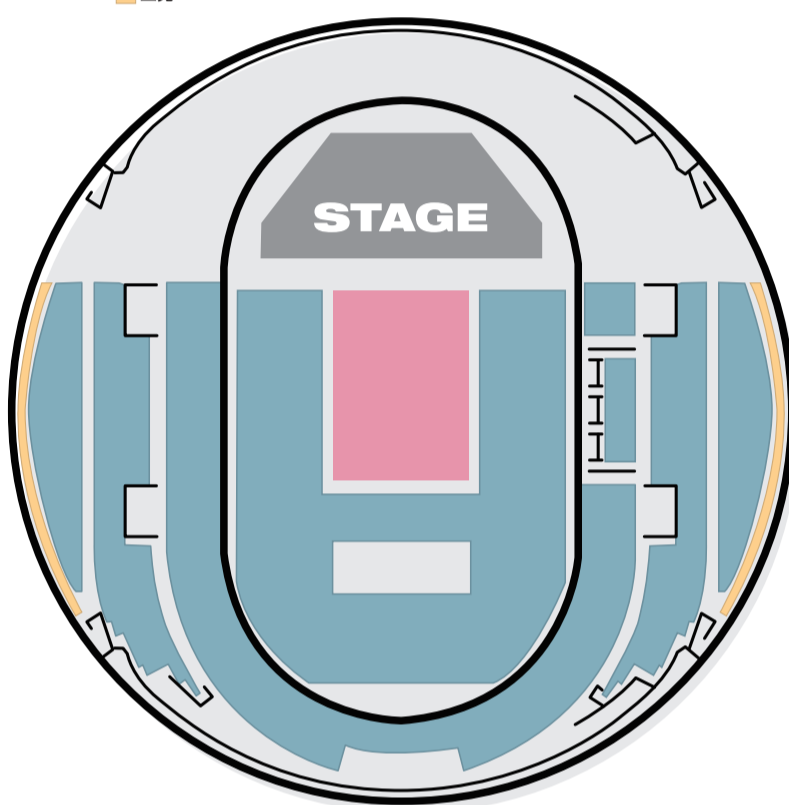

東京・国立代々木競技場 第一体育館

- SUPER指定席
- 指定席・U-18ペア指定席・'92グループ指定席

長野・ビッグハット

- SUPER指定席
- 指定席・U-18ペア指定席・'92グループ指定席
- 立見

広島・グリーンアリーナ

- SUPER指定席
- 指定席・U-18ペア指定席・'92グループ指定席

宮城・セキスイハイムスーパーアリーナ

- SUPER指定席
- 指定席・U-18ペア指定席・'92グループ指定席

名古屋・日本ガイシホール

- SUPER指定席
- 指定席・U-18ペア指定席・'92グループ指定席
- 立見

大阪城ホール

- SUPER指定席
- 指定席・U-18ペア指定席・'92グループ指定席
- 立見

さいたまスーパーアリーナ

- SUPER指定席
- 指定席・U-18ペア指定席・'92グループ指定席

マリンメッセ福岡

- SUPER指定席
- 指定席・U-18ペア指定席・'92グループ指定席
- 立見

神戸ワールド記念ホール

- SUPER指定席
- 指定席・U-18ペア指定席・'92グループ指定席

横浜アリーナ

- SUPER指定席
- 指定席・U-18ペア指定席・'92グループ指定席
- 立見

北海道・真駒内セキスイハイムアイスアリーナ

- SUPER指定席
- 指定席・U-18ペア指定席・'92グループ指定席
- 立見