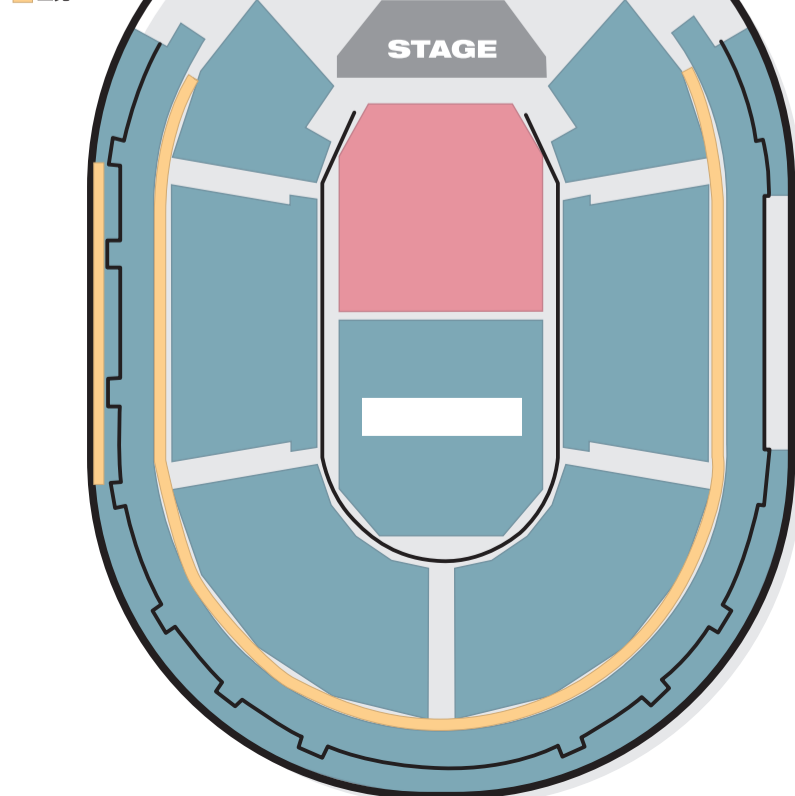

東京・国立代々木競技場 第一体育館

- SUPER指定席
- 指定席・U-18ペア指定席・'92グループ指定席

長野・ビッグハット

- SUPER指定席
- 指定席・U-18ペア指定席・'92グループ指定席
- 立見

広島・グリーンアリーナ

- SUPER指定席
- 指定席・U-18ペア指定席・'92グループ指定席

宮城・セキスイハイムスーパーアリーナ

- SUPER指定席
- 指定席・U-18ペア指定席・'92グループ指定席

名古屋・日本ガイシホール

- SUPER指定席
- 指定席・U-18ペア指定席・'92グループ指定席
- 立見

大阪城ホール

- SUPER指定席
- 指定席・U-18ペア指定席・'92グループ指定席
- 立見

さいたまスーパーアリーナ

- SUPER指定席
- 指定席・U-18ペア指定席・'92グループ指定席

マリンメッセ福岡

- SUPER指定席
- 指定席・U-18ペア指定席・'92グループ指定席
- 立見

神戸ワールド記念ホール

- SUPER指定席
- 指定席・U-18ペア指定席・'92グループ指定席

横浜アリーナ

- SUPER指定席
- 指定席・U-18ペア指定席・'92グループ指定席
- 立見

北海道・真駒内セキスイハイムアイスアリーナ

- SUPER指定席
- 指定席・U-18ペア指定席・'92グループ指定席
- 立見