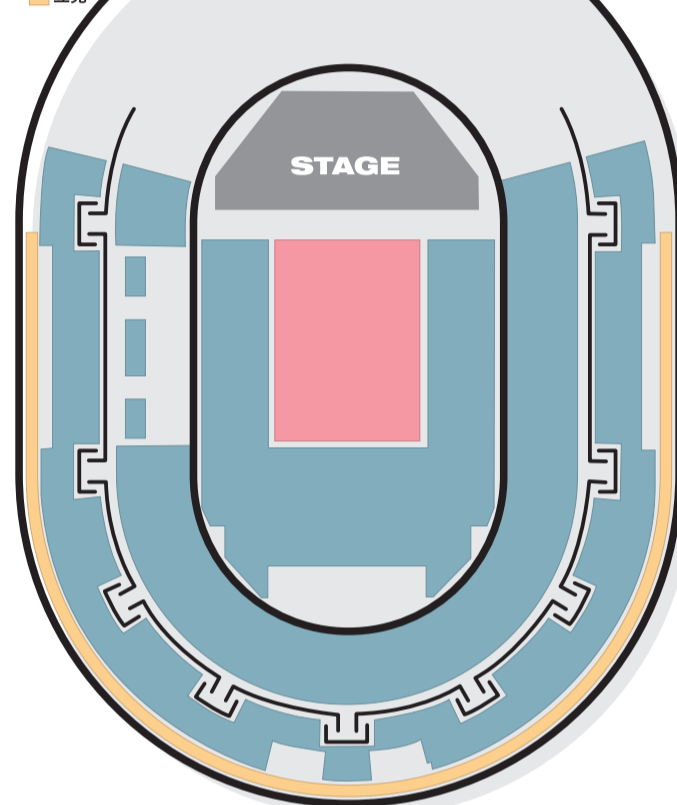

東京・国立代々木競技場 第一体育館

- SUPER指定席
- 指定席・U-18ペア指定席・'92グループ指定席

長野・ビッグハット

- SUPER指定席
- 指定席・U-18ペア指定席・'92グループ指定席
- 立見

広島・グリーンアリーナ

- SUPER指定席
- 指定席・U-18ペア指定席・'92グループ指定席

宮城・セキスイハイムスーパーアリーナ

- SUPER指定席
- 指定席・U-18ペア指定席・'92グループ指定席

名古屋・日本ガイシホール

- SUPER指定席
- 指定席・U-18ペア指定席・'92グループ指定席
- 立見

大阪城ホール

- SUPER指定席
- 指定席・U-18ペア指定席・'92グループ指定席
- 立見

さいたまスーパーアリーナ

- SUPER指定席
- 指定席・U-18ペア指定席・'92グループ指定席

マリンメッセ福岡

- SUPER指定席
- 指定席・U-18ペア指定席・'92グループ指定席
- 立見

神戸ワールド記念ホール

- SUPER指定席
- 指定席・U-18ペア指定席・'92グループ指定席

横浜アリーナ

- SUPER指定席
- 指定席・U-18ペア指定席・'92グループ指定席
- 立見

北海道・真駒内セキスイハイムアイスアリーナ

- SUPER指定席
- 指定席・U-18ペア指定席・'92グループ指定席
- 立見