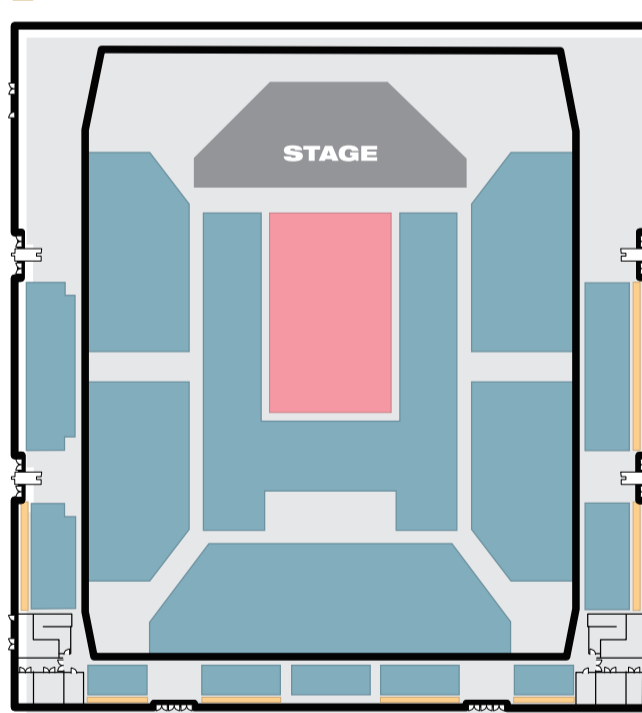

東京・国立代々木競技場 第一体育館

- SUPER指定席
- 指定席・U-18ペア指定席・'92グループ指定席

長野・ビッグハット

- SUPER指定席
- 指定席・U-18ペア指定席・'92グループ指定席
- 立見

広島・グリーンアリーナ

- SUPER指定席
- 指定席・U-18ペア指定席・'92グループ指定席

宮城・セキスイハイムスーパーアリーナ

- SUPER指定席
- 指定席・U-18ペア指定席・'92グループ指定席

名古屋・日本ガイシホール

- SUPER指定席
- 指定席・U-18ペア指定席・'92グループ指定席
- 立見

大阪城ホール

- SUPER指定席
- 指定席・U-18ペア指定席・'92グループ指定席
- 立見

さいたまスーパーアリーナ

- SUPER指定席
- 指定席・U-18ペア指定席・'92グループ指定席

マリンメッセ福岡

- SUPER指定席
- 指定席・U-18ペア指定席・'92グループ指定席
- 立見

神戸ワールド記念ホール

- SUPER指定席
- 指定席・U-18ペア指定席・'92グループ指定席

横浜アリーナ

- SUPER指定席
- 指定席・U-18ペア指定席・'92グループ指定席
- 立見

北海道・真駒内セキスイハイムアイスアリーナ

- SUPER指定席
- 指定席・U-18ペア指定席・'92グループ指定席
- 立見