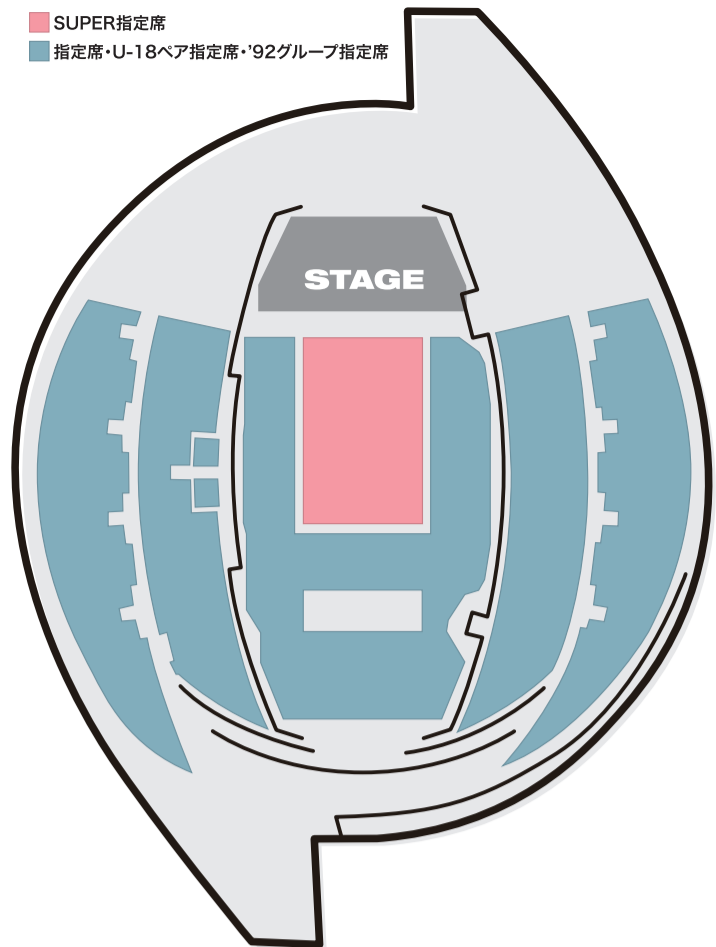

東京・国立代々木競技場 第一体育館

- SUPER指定席
- 指定席・U-18ペア指定席・'92グループ指定席

長野・ビッグハット

- SUPER指定席
- 指定席・U-18ペア指定席・'92グループ指定席
- 立見

広島・グリーンアリーナ

- SUPER指定席
- 指定席・U-18ペア指定席・'92グループ指定席

宮城・セキスイハイムスーパーアリーナ

- SUPER指定席
- 指定席・U-18ペア指定席・'92グループ指定席

名古屋・日本ガイシホール

- SUPER指定席
- 指定席・U-18ペア指定席・'92グループ指定席
- 立見

大阪城ホール

- SUPER指定席
- 指定席・U-18ペア指定席・'92グループ指定席
- 立見

さいたまスーパーアリーナ

- SUPER指定席
- 指定席・U-18ペア指定席・'92グループ指定席

マリンメッセ福岡

- SUPER指定席
- 指定席・U-18ペア指定席・'92グループ指定席
- 立見

神戸ワールド記念ホール

- SUPER指定席
- 指定席・U-18ペア指定席・'92グループ指定席

横浜アリーナ

- SUPER指定席
- 指定席・U-18ペア指定席・'92グループ指定席
- 立見

北海道・真駒内セキスイハイムアイスアリーナ

- SUPER指定席
- 指定席・U-18ペア指定席・'92グループ指定席
- 立見