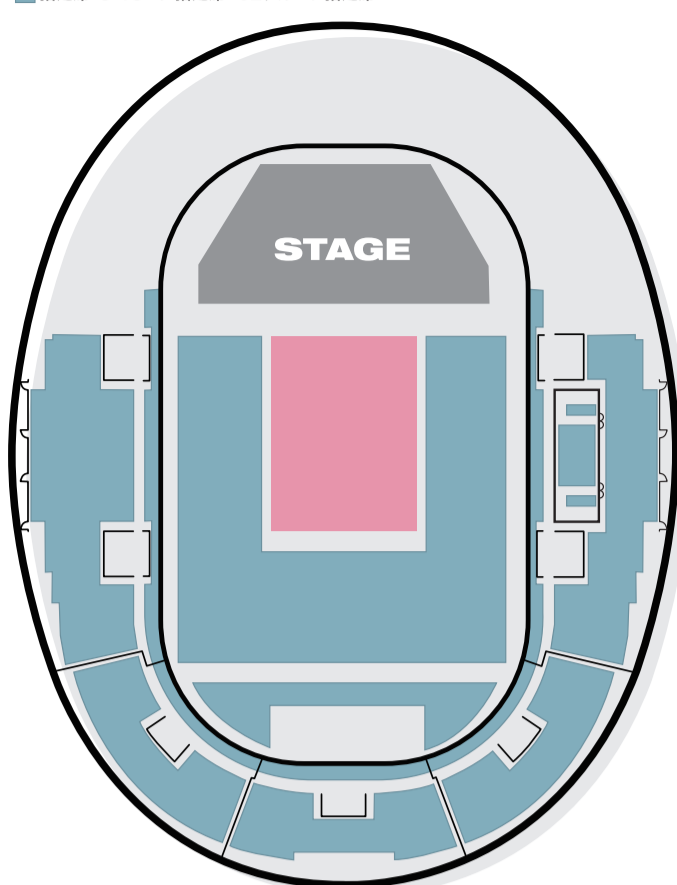

東京・国立代々木競技場 第一体育館

- SUPER指定席
- 指定席・U-18ペア指定席・'92グループ指定席

長野・ビッグハット

- SUPER指定席
- 指定席・U-18ペア指定席・'92グループ指定席
- 立見

広島・グリーンアリーナ

- SUPER指定席
- 指定席・U-18ペア指定席・'92グループ指定席

宮城・セキスイハイムスーパーアリーナ

- SUPER指定席
- 指定席・U-18ペア指定席・'92グループ指定席

名古屋・日本ガイシホール

- SUPER指定席
- 指定席・U-18ペア指定席・'92グループ指定席
- 立見

大阪城ホール

- SUPER指定席
- 指定席・U-18ペア指定席・'92グループ指定席
- 立見

さいたまスーパーアリーナ

- SUPER指定席
- 指定席・U-18ペア指定席・'92グループ指定席

マリンメッセ福岡

- SUPER指定席
- 指定席・U-18ペア指定席・'92グループ指定席
- 立見

神戸ワールド記念ホール

- SUPER指定席
- 指定席・U-18ペア指定席・'92グループ指定席

横浜アリーナ

- SUPER指定席
- 指定席・U-18ペア指定席・'92グループ指定席
- 立見

北海道・真駒内セキスイハイムアイスアリーナ

- SUPER指定席
- 指定席・U-18ペア指定席・'92グループ指定席
- 立見