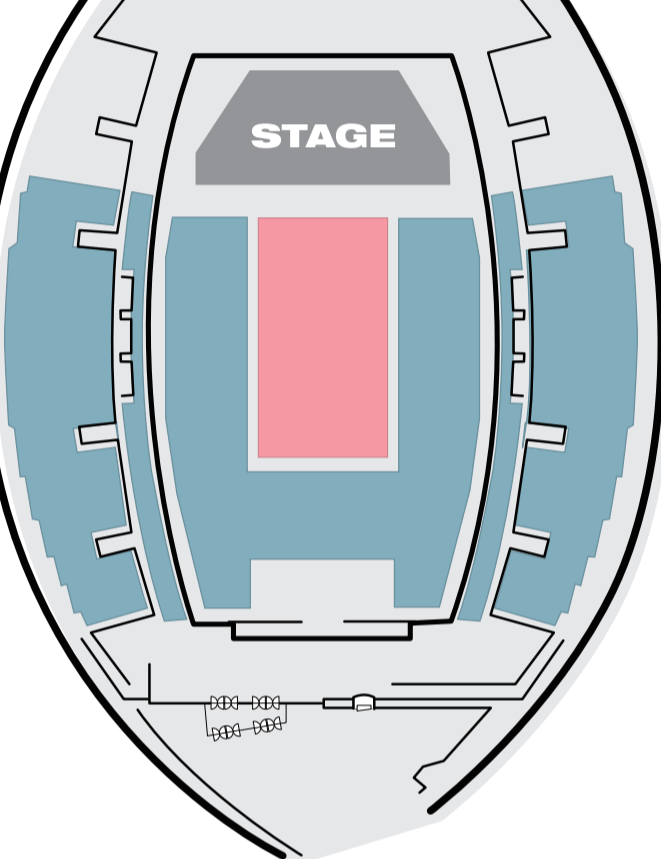

東京・国立代々木競技場 第一体育館

- SUPER指定席
- 指定席・U-18ペア指定席・'92グループ指定席

長野・ビッグハット

- SUPER指定席
- 指定席・U-18ペア指定席・'92グループ指定席
- 立見

広島・グリーンアリーナ

- SUPER指定席
- 指定席・U-18ペア指定席・'92グループ指定席

宮城・セキスイハイムスーパーアリーナ

- SUPER指定席
- 指定席・U-18ペア指定席・'92グループ指定席

名古屋・日本ガイシホール

- SUPER指定席
- 指定席・U-18ペア指定席・'92グループ指定席
- 立見

大阪城ホール

- SUPER指定席
- 指定席・U-18ペア指定席・'92グループ指定席
- 立見

さいたまスーパーアリーナ

- SUPER指定席
- 指定席・U-18ペア指定席・'92グループ指定席

マリンメッセ福岡

- SUPER指定席
- 指定席・U-18ペア指定席・'92グループ指定席
- 立見

神戸ワールド記念ホール

- SUPER指定席
- 指定席・U-18ペア指定席・'92グループ指定席

北海道・真駒内セキスイハイムアイスアリーナ

- SUPER指定席
- 指定席・U-18ペア指定席・'92グループ指定席
- 立見