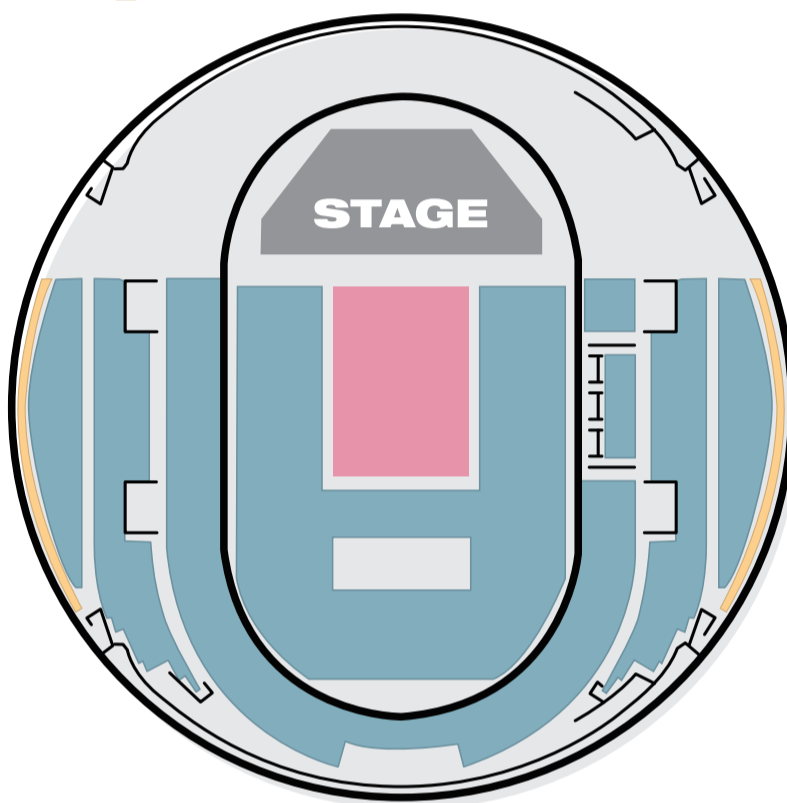

東京・国立代々木競技場 第一体育館

- SUPER指定席
- 指定席・U-18ペア指定席・'92グループ指定席

長野・ビッグハット

- SUPER指定席
- 指定席・U-18ペア指定席・'92グループ指定席
- 立見

広島・グリーンアリーナ

- SUPER指定席
- 指定席・U-18ペア指定席・'92グループ指定席

宮城・セキスイハイムスーパーアリーナ

- SUPER指定席
- 指定席・U-18ペア指定席・'92グループ指定席

名古屋・日本ガイシホール

- SUPER指定席
- 指定席・U-18ペア指定席・'92グループ指定席
- 立見

大阪城ホール

- SUPER指定席
- 指定席・U-18ペア指定席・'92グループ指定席
- 立見

さいたまスーパーアリーナ

- SUPER指定席
- 指定席・U-18ペア指定席・'92グループ指定席

マリンメッセ福岡

- SUPER指定席
- 指定席・U-18ペア指定席・'92グループ指定席
- 立見

神戸ワールド記念ホール

- SUPER指定席
- 指定席・U-18ペア指定席・'92グループ指定席

北海道・真駒内セキスイハイムアイスアリーナ

- SUPER指定席
- 指定席・U-18ペア指定席・'92グループ指定席
- 立見