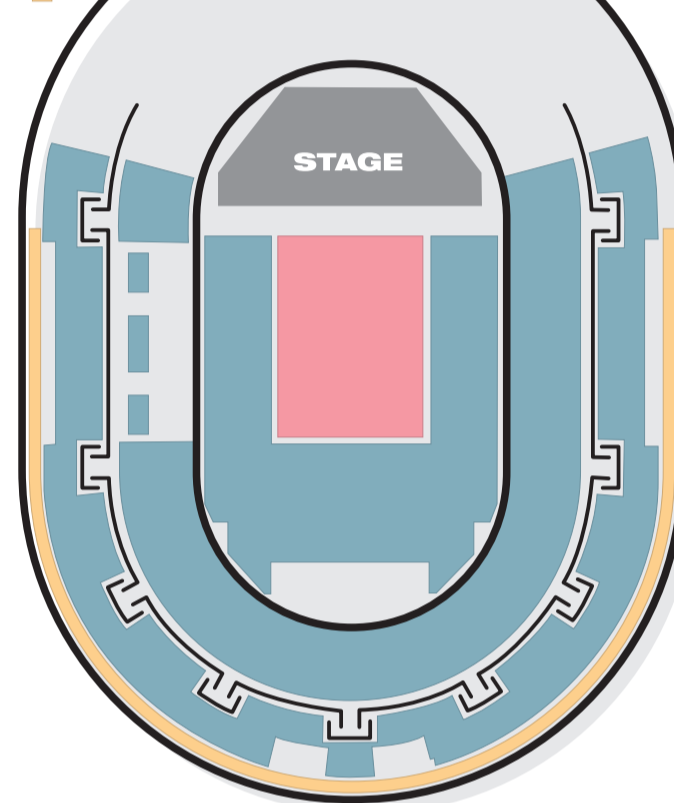

東京・国立代々木競技場 第一体育館

- SUPER指定席
- 指定席・U-18ペア指定席・'92グループ指定席

長野・ビッグハット

- SUPER指定席
- 指定席・U-18ペア指定席・'92グループ指定席
- 立見

広島・グリーンアリーナ

- SUPER指定席
- 指定席・U-18ペア指定席・'92グループ指定席

宮城・セキスイハイムスーパーアリーナ

- SUPER指定席
- 指定席・U-18ペア指定席・'92グループ指定席

名古屋・日本ガイシホール

- SUPER指定席
- 指定席・U-18ペア指定席・'92グループ指定席
- 立見

大阪城ホール

- SUPER指定席
- 指定席・U-18ペア指定席・'92グループ指定席
- 立見

さいたまスーパーアリーナ

- SUPER指定席
- 指定席・U-18ペア指定席・'92グループ指定席

マリンメッセ福岡

- SUPER指定席
- 指定席・U-18ペア指定席・'92グループ指定席
- 立見

神戸ワールド記念ホール

- SUPER指定席
- 指定席・U-18ペア指定席・'92グループ指定席

北海道・真駒内セキスイハイムアイスアリーナ

- SUPER指定席
- 指定席・U-18ペア指定席・'92グループ指定席
- 立見