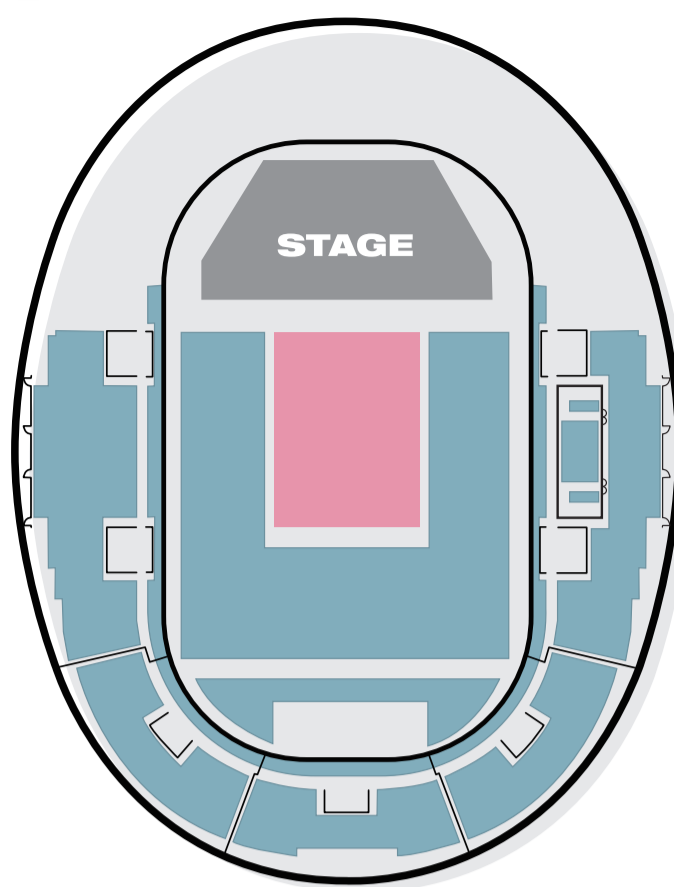

東京・国立代々木競技場 第一体育館

- SUPER指定席
- 指定席・U-18ペア指定席・'92グループ指定席

長野・ビッグハット

- SUPER指定席
- 指定席・U-18ペア指定席・'92グループ指定席
- 立見

広島・グリーンアリーナ

- SUPER指定席
- 指定席・U-18ペア指定席・'92グループ指定席

宮城・セキスイハイムスーパーアリーナ

- SUPER指定席
- 指定席・U-18ペア指定席・'92グループ指定席

名古屋・日本ガイシホール

- SUPER指定席
- 指定席・U-18ペア指定席・'92グループ指定席
- 立見

大阪城ホール

- SUPER指定席
- 指定席・U-18ペア指定席・'92グループ指定席
- 立見

さいたまスーパーアリーナ

- SUPER指定席
- 指定席・U-18ペア指定席・'92グループ指定席

マリンメッセ福岡

- SUPER指定席
- 指定席・U-18ペア指定席・'92グループ指定席
- 立見

神戸ワールド記念ホール

- SUPER指定席
- 指定席・U-18ペア指定席・'92グループ指定席

北海道・真駒内セキスイハイムアイスアリーナ

- SUPER指定席
- 指定席・U-18ペア指定席・'92グループ指定席
- 立見