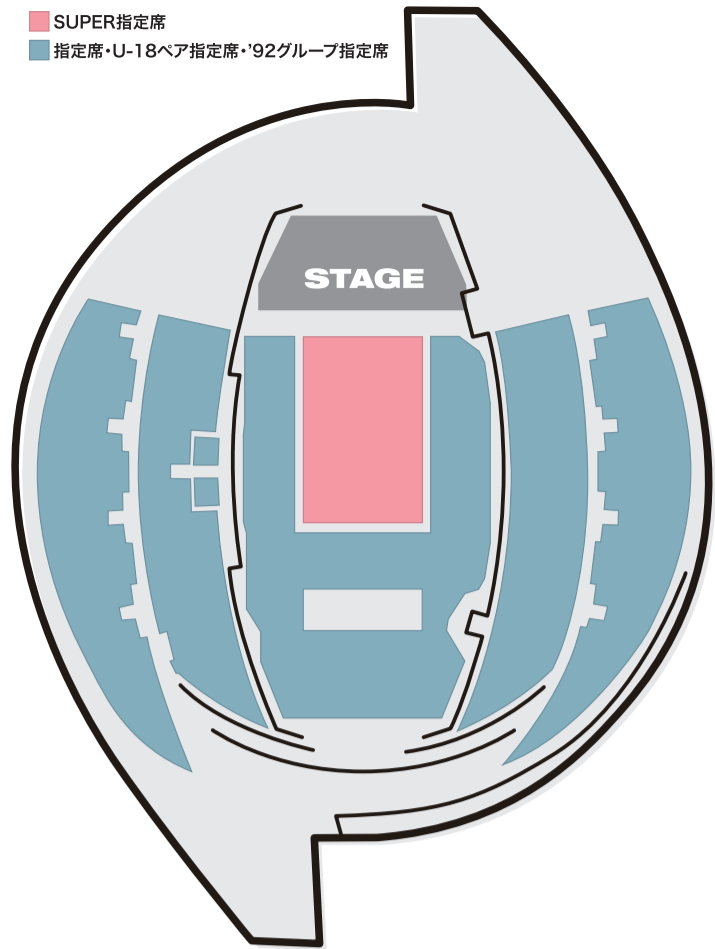

東京・国立代々木競技場 第一体育館

- SUPER指定席
- 指定席・U-18ペア指定席・'92グループ指定席

長野・ビッグハット

- SUPER指定席
- 指定席・U-18ペア指定席・'92グループ指定席
- 立見

広島・グリーンアリーナ

- SUPER指定席
- 指定席・U-18ペア指定席・'92グループ指定席

宮城・セキスイハイムスーパーアリーナ

- SUPER指定席
- 指定席・U-18ペア指定席・'92グループ指定席

名古屋・日本ガイシホール

- SUPER指定席
- 指定席・U-18ペア指定席・'92グループ指定席
- 立見

大阪城ホール

- SUPER指定席
- 指定席・U-18ペア指定席・'92グループ指定席
- 立見

さいたまスーパーアリーナ

- SUPER指定席
- 指定席・U-18ペア指定席・'92グループ指定席

マリンメッセ福岡

- SUPER指定席
- 指定席・U-18ペア指定席・'92グループ指定席
- 立見

神戸ワールド記念ホール

- SUPER指定席
- 指定席・U-18ペア指定席・'92グループ指定席

北海道・真駒内セキスイハイムアイスアリーナ

- SUPER指定席
- 指定席・U-18ペア指定席・'92グループ指定席
- 立見