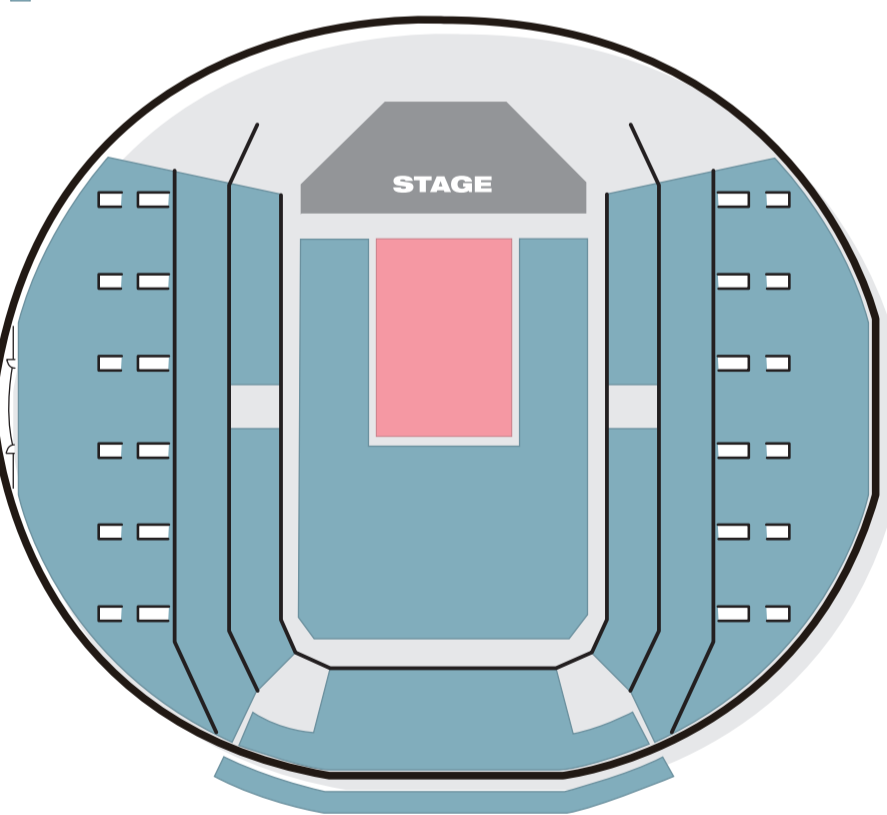

東京・国立代々木競技場 第一体育館

- SUPER指定席
- 指定席・U-18ペア指定席・'92グループ指定席

長野・ビッグハット

- SUPER指定席
- 指定席・U-18ペア指定席・'92グループ指定席
- 立見

広島・グリーンアリーナ

- SUPER指定席
- 指定席・U-18ペア指定席・'92グループ指定席

宮城・セキスイハイムスーパーアリーナ

- SUPER指定席
- 指定席・U-18ペア指定席・'92グループ指定席

名古屋・日本ガイシホール

- SUPER指定席
- 指定席・U-18ペア指定席・'92グループ指定席
- 立見

大阪城ホール

- SUPER指定席
- 指定席・U-18ペア指定席・'92グループ指定席
- 立見

さいたまスーパーアリーナ

- SUPER指定席
- 指定席・U-18ペア指定席・'92グループ指定席

マリンメッセ福岡

- SUPER指定席
- 指定席・U-18ペア指定席・'92グループ指定席
- 立見

神戸ワールド記念ホール

- SUPER指定席
- 指定席・U-18ペア指定席・'92グループ指定席

北海道・真駒内セキスイハイムアイスアリーナ

- SUPER指定席
- 指定席・U-18ペア指定席・'92グループ指定席
- 立見