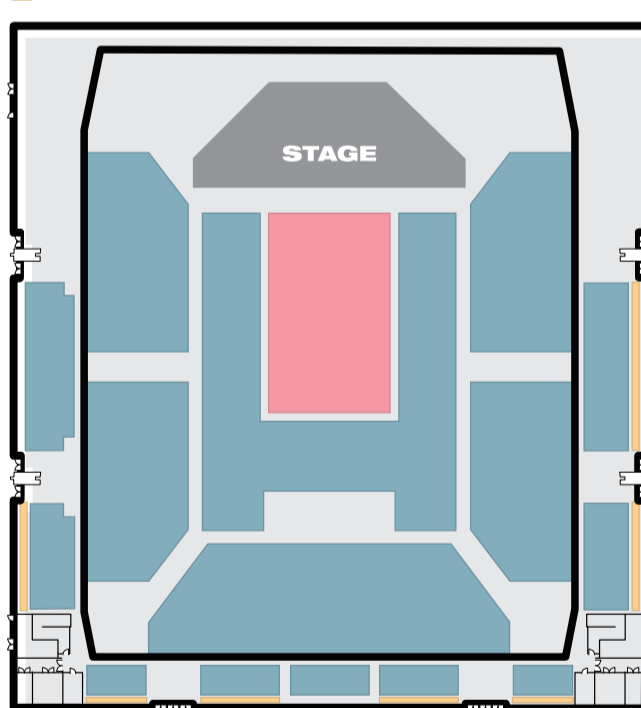

東京・国立代々木競技場 第一体育館

- SUPER指定席
- 指定席・U-18ペア指定席・'92グループ指定席

長野・ビッグハット

- SUPER指定席
- 指定席・U-18ペア指定席・'92グループ指定席
- 立見

広島・グリーンアリーナ

- SUPER指定席
- 指定席・U-18ペア指定席・'92グループ指定席

宮城・セキスイハイムスーパーアリーナ

- SUPER指定席
- 指定席・U-18ペア指定席・'92グループ指定席

名古屋・日本ガイシホール

- SUPER指定席
- 指定席・U-18ペア指定席・'92グループ指定席
- 立見

大阪城ホール

- SUPER指定席
- 指定席・U-18ペア指定席・'92グループ指定席
- 立見

さいたまスーパーアリーナ

- SUPER指定席
- 指定席・U-18ペア指定席・'92グループ指定席

マリンメッセ福岡

- SUPER指定席
- 指定席・U-18ペア指定席・'92グループ指定席
- 立見

神戸ワールド記念ホール

- SUPER指定席
- 指定席・U-18ペア指定席・'92グループ指定席

北海道・真駒内セキスイハイムアイスアリーナ

- SUPER指定席
- 指定席・U-18ペア指定席・'92グループ指定席
- 立見